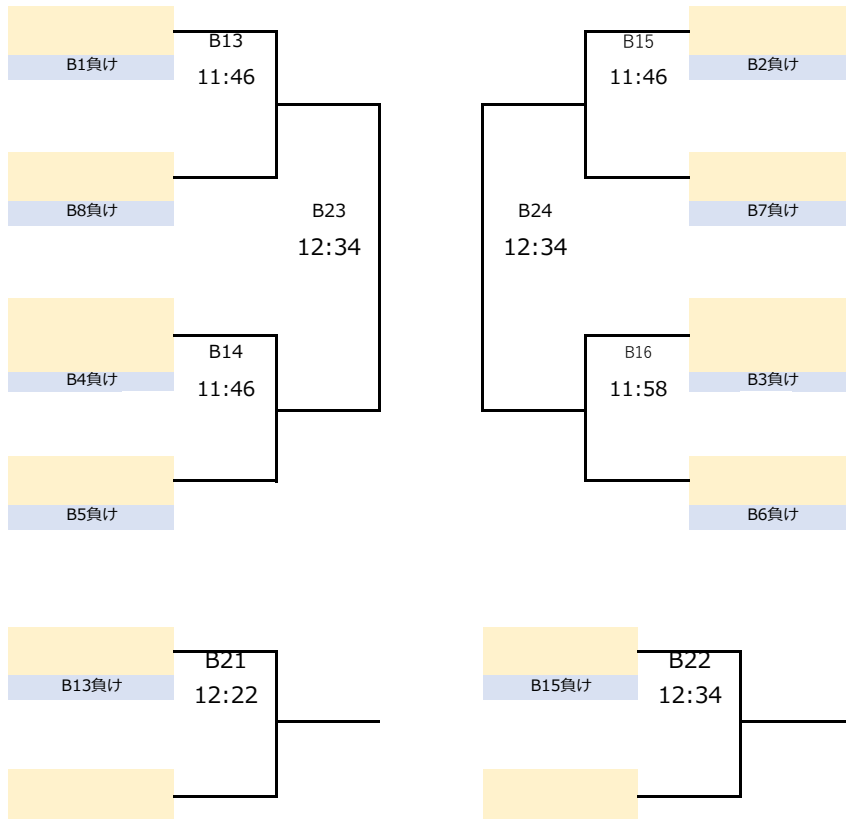

Bクラス1回戦負けプレート 11点3ゲームマッチ (最大15点まで)