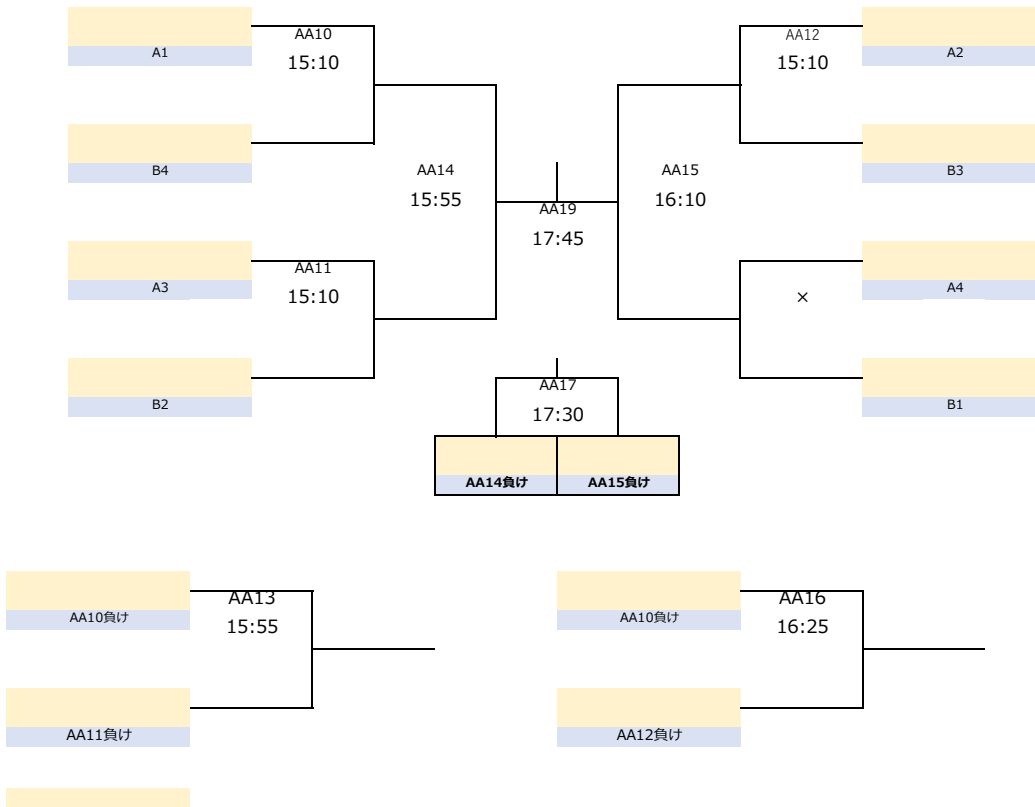

## ルール

11点3ゲームマッチ(タイブレイク15点まで)で行います。

(タイブレイク方式 10-10の場合には2点差離れるまで)

タイブレイクは最大15点まで。※14-14の場合15点目を取ったプレーヤーの勝ち

**AAクラスの予選リーグのみ11点1ゲームマッチ(タイブレイクなし)となります。**

ノックアップは各60秒ずつです。(Bクラス・Cクラスはノックアップなしでスタートとなります。)

1ゲームのセット間は90秒とさせていただきます。 ※試合進行状況により変更有

## AAクラス順位決定トーナメント 11点3ゲームマッチ (最大15点まで)

**Tipness junior open 2026 Spring Aクラス**  
 (11点3ゲームマッチ ※タイブレーク15点まで)

**Aクラス1回戦負けプレート 11点3ゲームマッチ (最大15点まで)**

**2回戦敗退 プレート 11点3ゲームマッチ(最大15点まで)**