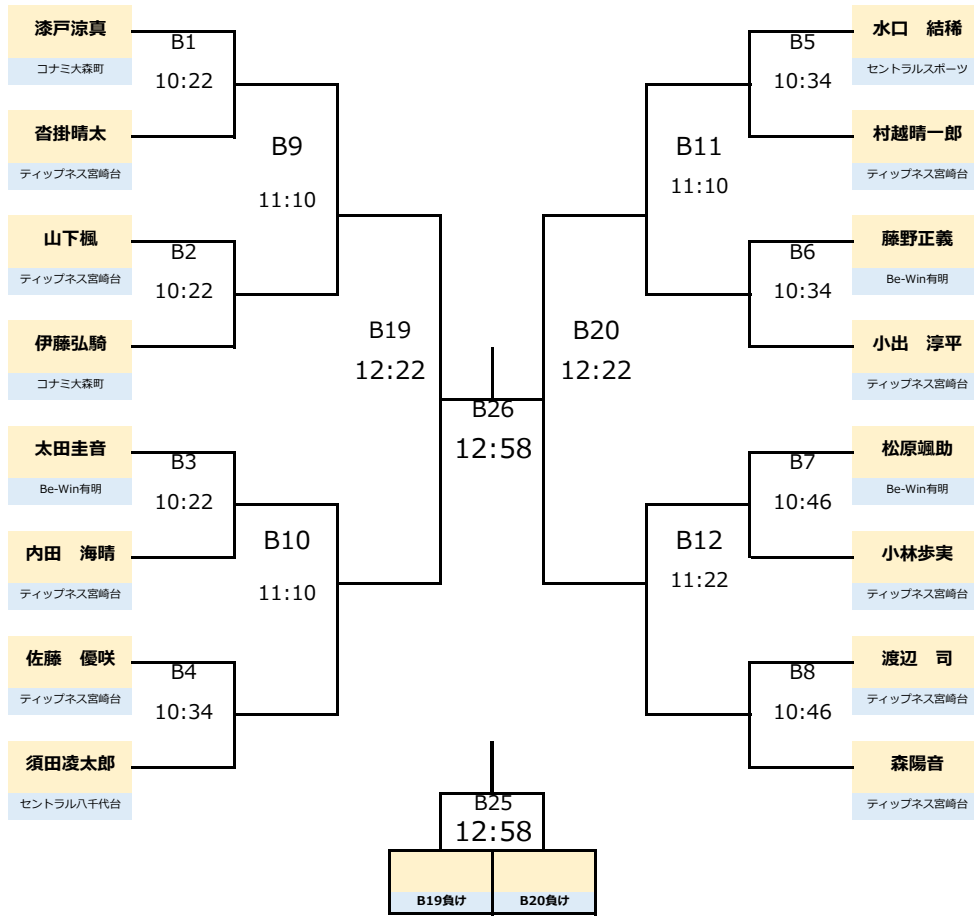

## AAクラス順位決定トーナメント 11点3ゲームマッチ (最大15点まで)

**Tipness junior open 2026 Spring Aクラス**  
 (11点3ゲームマッチ ※タイブレーク15点まで)

**Aクラス1回戦負けプレート 11点3ゲームマッチ (最大15点まで)**

**2回戦敗退 プレート 11点3ゲームマッチ(最大15点まで)**

# Tipness junior open 2026 Spring Bクラス

(11点3ゲームマッチ ※タイブレーク15点まで)