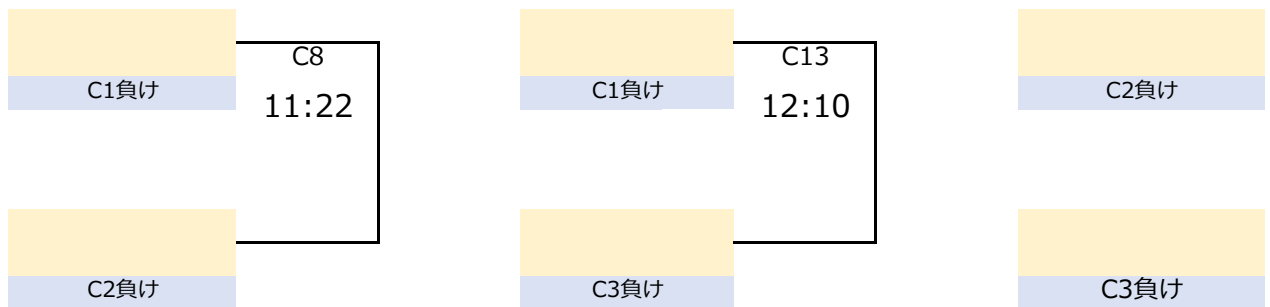

Cクラス1回戦負けプレート 11点3ゲームマッチ (最大15点まで)