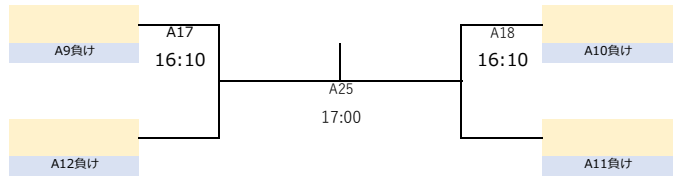

## AAクラス順位決定トーナメント 11点3ゲームマッチ (最大15点まで)

**Tipness junior open 2026 Spring Aクラス**  
 (11点3ゲームマッチ ※タイブレーク15点まで)

**Aクラス1回戦負けプレート 11点3ゲームマッチ (最大15点まで)**

**2回戦敗退 プレート 11点3ゲームマッチ(最大15点まで)**

# Tipness junior open 2026 Spring Bクラス

(11点3ゲームマッチ ※タイブレーク15点まで)