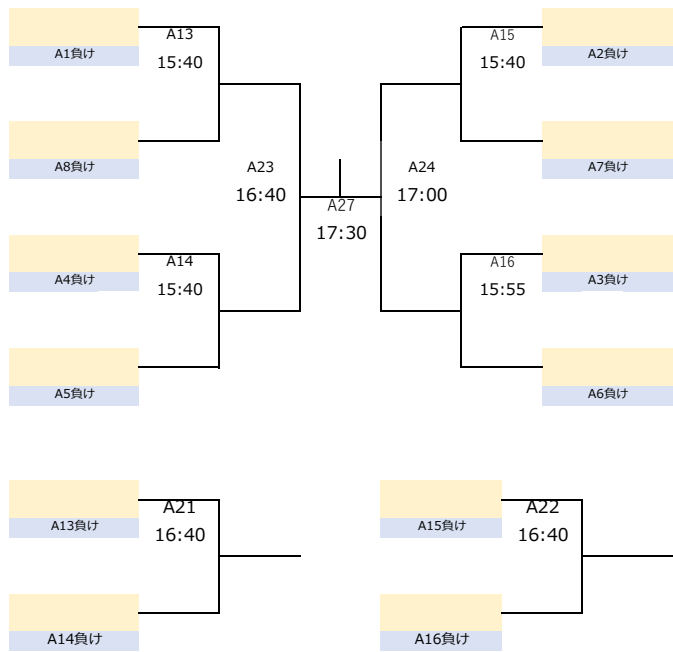

## ルール

11点3ゲームマッチ(タイブレイク15点まで)で行います。

(タイブレイク方式 10-10の場合には2点差離れるまで)

タイブレイクは最大15点まで。※14-14の場合15点目を取ったプレーヤーの勝ち

**AAクラスの予選リーグのみ11点1ゲームマッチ(タイブレイクなし)となります。**

ノックアップは各60秒ずつです。(Bクラス・Cクラスはノックアップなしでスタートとなります。)

1ゲームのセット間は90秒とさせていただきます。 ※試合進行状況により変更有

## Tipness junior open 2026 Spring AAクラス リーグ戦(11点1ゲームマッチ)

Aグループ	北原彬	安西社	水口智貴
	ティップネス高崎台	Be-Win有明	ティップネス高崎台
北原彬	/	AA1 14:15	AA7 14:45
ティップネス高崎台			
安西社		/	AA4 14:35
Be-Win有明			
水口智貴			/
ティップネス高崎台			

Bグループ	北原諒	杉谷椋	三浦大知	小林侑愛
	ティップネス高崎台	ブループリント福岡天神	cools	ティップネス高崎台
北原諒	/	AA2 14:15	AA5 14:35	AA9 14:45
ティップネス高崎台				
杉谷椋		/	AA8 14:45	AA6 14:35
ブループリント福岡天神				
三浦大知			/	AA3 14:15
cools				
小林侑愛				/
ティップネス高崎台				

## AAクラス順位決定トーナメント 11点3ゲームマッチ (最大15点まで)

**Tipness junior open 2026 Spring Aクラス**  
 (11点3ゲームマッチ ※タイブレーク15点まで)

**Aクラス1回戦負けプレート 11点3ゲームマッチ (最大15点まで)**

**2回戦敗退 プレート 11点3ゲームマッチ(最大15点まで)**