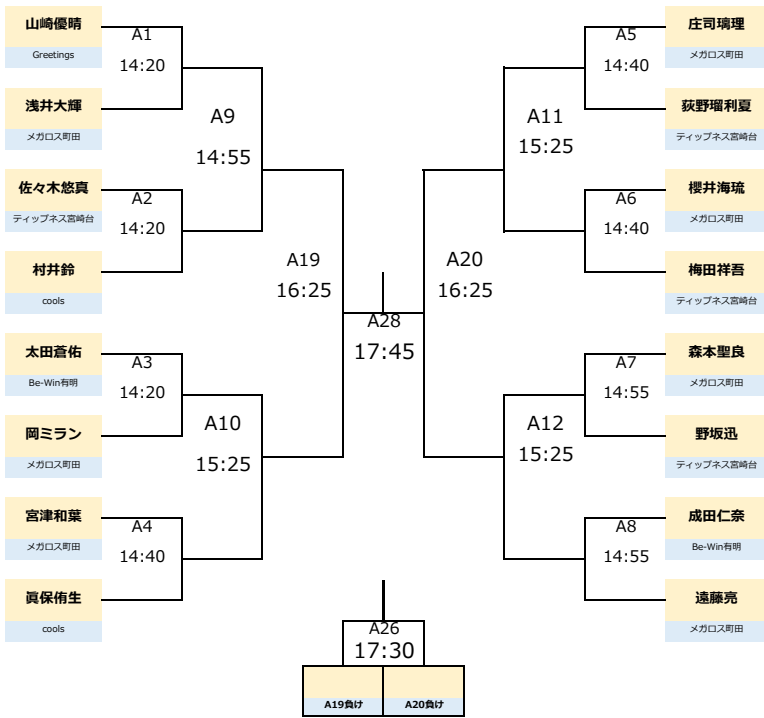

## ルール

11点3ゲームマッチ(タイブレイク15点まで)で行います。

(タイブレイク方式 10-10の場合には2点差離れるまで)

タイブレイクは最大15点まで。※14-14の場合15点目を取ったプレーヤーの勝ち

**AAクラスの予選リーグのみ11点1ゲームマッチ(タイブレイクなし)となります。**

ノックアップは各60秒ずつです。(Bクラス・Cクラスはノックアップなしでスタートとなります。)

1ゲームのセット間は90秒とさせていただきます。 ※試合進行状況により変更有

## Tipness junior open 2026 Spring AAクラス リーグ戦(11点1ゲームマッチ)

Aグループ	北原彬	安西社	水口智貴
	ティップネス高崎台	Be-Win有明	ティップネス高崎台
北原彬	/	AA1 14:15	AA7 14:45
ティップネス高崎台			
安西社		/	AA4 14:35
Be-Win有明			
水口智貴			/
ティップネス高崎台			

Bグループ	北原諒	杉谷椋	三浦大知	小林侑愛
	ティップネス高崎台	ブループリント福岡天神	cools	ティップネス高崎台
北原諒	/	AA2 14:15	AA5 14:35	AA9 14:45
ティップネス高崎台				
杉谷椋		/	AA8 14:45	AA6 14:35
ブループリント福岡天神				
三浦大知			/	AA3 14:15
cools				
小林侑愛				/
ティップネス高崎台				

## AAクラス順位決定トーナメント 11点3ゲームマッチ (最大15点まで)

**Tipness junior open 2026 Spring Aクラス**  
 (11点3ゲームマッチ ※タイブレーク15点まで)

**Aクラス1回戦負けプレート 11点3ゲームマッチ (最大15点まで)**

**2回戦敗退 プレート 11点3ゲームマッチ(最大15点まで)**

# Tipness junior open 2026 Spring Bクラス

(11点3ゲームマッチ ※タイブレーク15点まで)