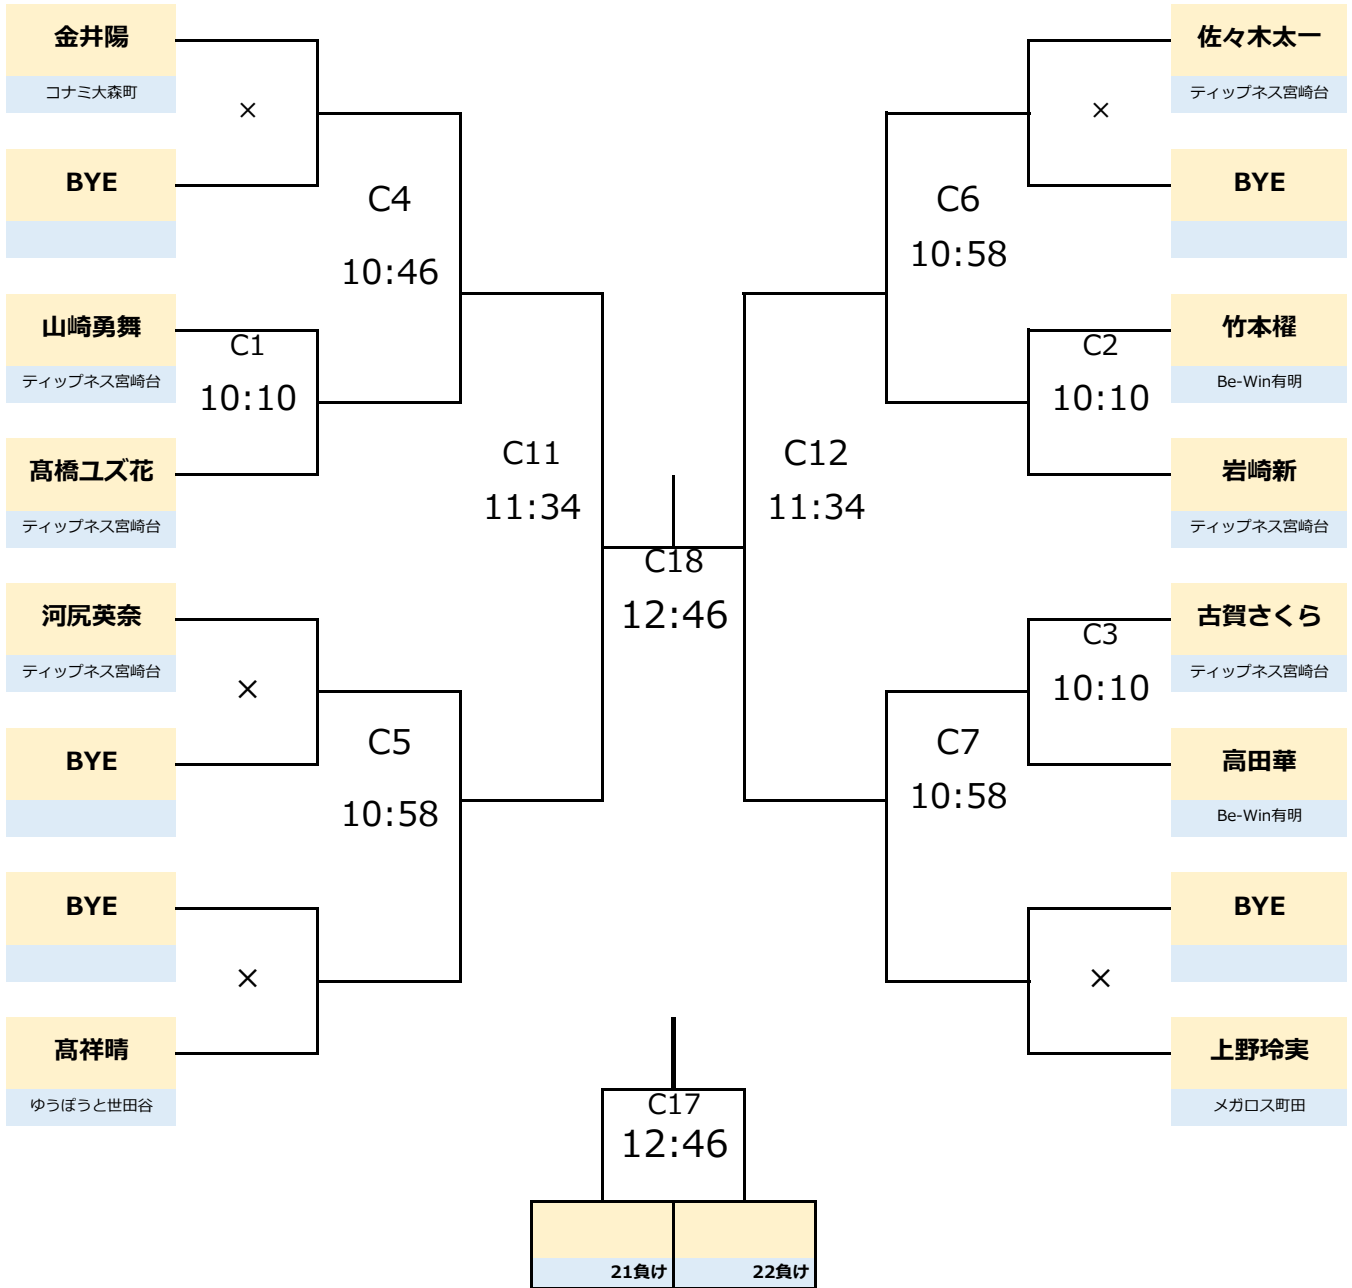

Tipness junior open 2026 Spring Cクラス

(11点3ゲームマッチ ※タイブレーク15点まで)