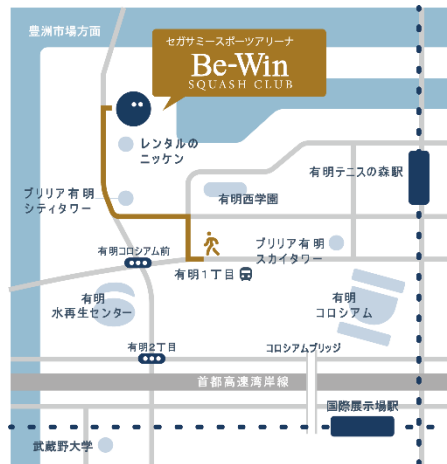

都営バスでお越しの方

最寄りバス停留所「有明1丁目」停留所から徒歩5分

【有明1丁目停留所まで】

東京メトロ 有楽町線 豊洲駅から

都営バス [海01] 8番のりば 東京テレポート行き (所要時間 約12分)

都営バス [東16] 11番のりば 東京ビックサイト行き (所要時間 約10分)

東京メトロ 日比谷線 築地駅から

都営バス [05-2] 10番のりば 東京ビックサイト行き (所要時間 約18分)

大江戸線 勝どき駅前から

都営バス [05-2] 2番のりば 東京ビックサイト行き (所要時間 約11分)

東京メトロ 有楽町線・大江戸線 月島駅前から

都営バス [東16] 2番のりば 東京ビックサイト行き (所要時間 約17分)

JR 有楽町駅から

都営バス [05-2] 1番のりば 東京ビックサイト行き (所要時間 約29分)

JR 東京駅八重洲口から

都営バス [東16] 10番のりば 東京ビックサイト行き (所要時間 約29分)

JR 東京駅丸の内南口から

都営バス [05-2] 1番のりば 東京ビックサイト行き (所要時間 約33分)

東京メトロ 東西線 門前仲町駅から

都営バス [海01] 5番のりば 東京テレポート行き (所要時間 約30分)